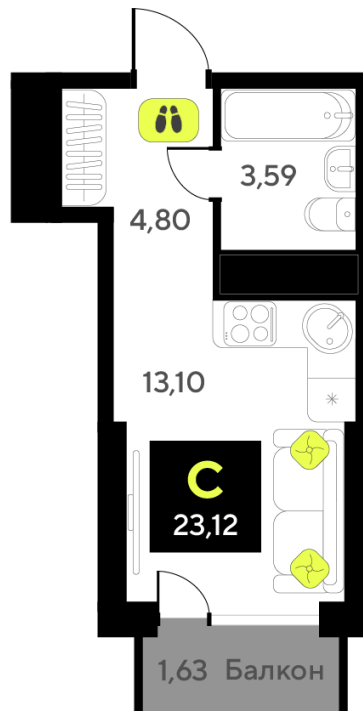

Номер: 501

Студия 23.12 м²

Отсканируйте QR-код и
смотрите на сайте
окинава.рф

4 940 000 руб.

В ипотеку от 20 022 руб.

Корпус	Дом Воды	Этаж	13
Секция	8	Сдача	1 кв. 2026

19.09.2024, 16:07

Не является публичной офертой, цена может быть скорректирована. Информация взята с сайта «окинава.рф»

На этаже 13

Студия 23.12 м²

19.09.2024, 16:07

Не является публичной офертой, цена может быть скорректирована. Информация взята с сайта «окинава.рф»