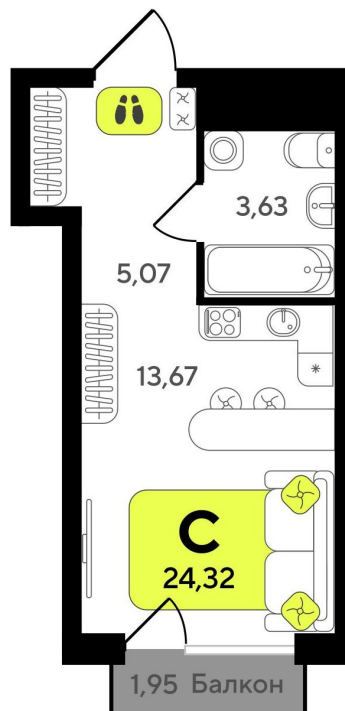

Номер: 666

# Студия 24.32 м<sup>2</sup>

Отсканируйте QR-код и  
смотрите на сайте  
окинава.рф