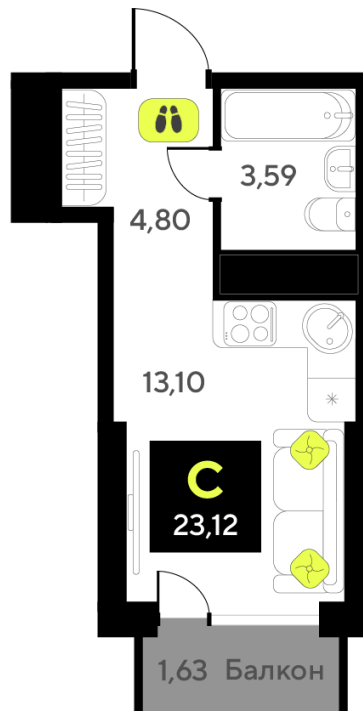

Номер: 438

Студия 23.12 м²

Отсканируйте QR-код и
смотрите на сайте
окинава.рф

4 900 000 руб.

В ипотеку от 19 852 руб.

Корпус	Дом Воды	Этаж	6
Секция	8	Сдача	1 кв. 2026

19.09.2024, 16:04

Не является публичной офертой, цена может быть скорректирована. Информация взята с сайта «окинава.рф»

На этаже 6

Студия 23.12 м²

19.09.2024, 16:04

Не является публичной офертой, цена может быть скорректирована. Информация взята с сайта «окинава.рф»