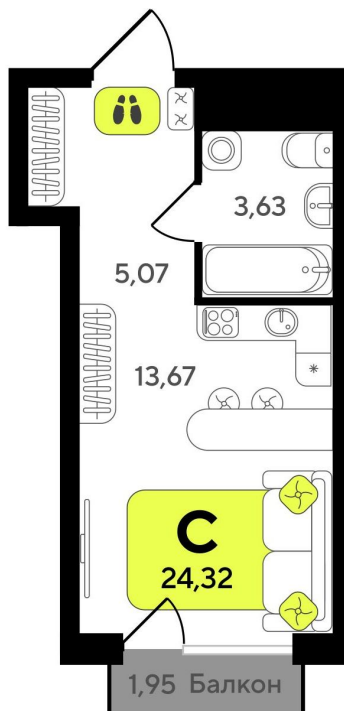

Номер: 618

Студия 24.32 м²

Отсканируйте QR-код и
смотрите на сайте
окинава.рф

4 950 000 руб.

В ипотеку от 16 543 руб.

Корпус

Дом Огня

Этаж

14

Секция

6

19.09.2024, 22:06

Не является публичной офертой, цена может быть скорректирована. Информация взята с сайта «окинава.рф»

На этаже 14

Студия 24.32 м²

19.09.2024, 22:06