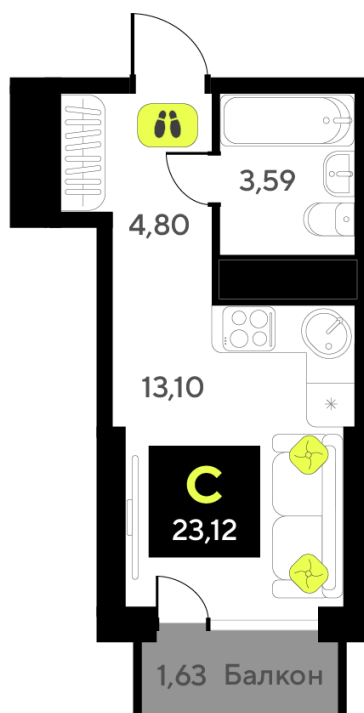

Номер: 519

Студия 23.12 м²

Отсканируйте QR-код и
смотрите на сайте
окинава.рф

4 980 000 руб.

В ипотеку от 20 192 руб.

Корпус

Дом Воды

Этаж

15

Секция

8

Сдача

1 кв. 2026

19.09.2024, 16:30

Не является публичной офертой, цена может быть скорректирована. Информация взята с сайта «окинава.рф»

На этаже 15