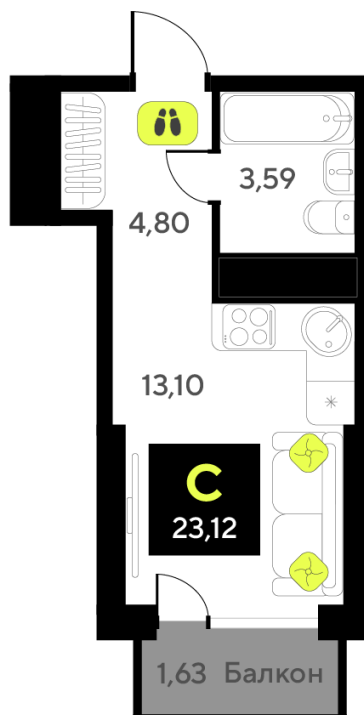

Номер: 456

Студия 23.12 м²

Отсканируйте QR-код и
смотрите на сайте
окинава.рф

4 990 000 руб.

В ипотеку от 20 022 руб.

Предчистовая отделка

Корпус	Дом Воды	Этаж	8
Секция	8	Сдача	1 кв. 2026

10.11.2024, 20:49

Не является публичной офертой, цена может быть скорректирована. Информация взята с сайта «окинава.рф»

На этаже 8

Студия 23.12 м²

10.11.2024, 20:49

Не является публичной офертой, цена может быть скорректирована. Информация взята с сайта «окинава.рф»