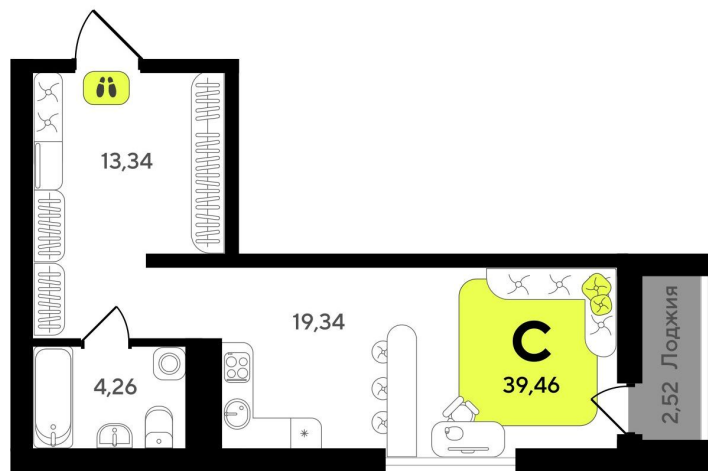

Номер: 768

Студия 39.46 м²

Отсканируйте QR-код и
смотрите на сайте
окинава.рф

6 070 000 руб.

В ипотеку от 19 283 руб.

Корпус

Дом Огня

Этаж

11

Секция

7

07.11.2024, 02:27

Не является публичной офертой, цена может быть скорректирована. Информация взята с сайта «окинава.рф»

На этаже 11

Студия 39.46 м²

07.11.2024, 02:27