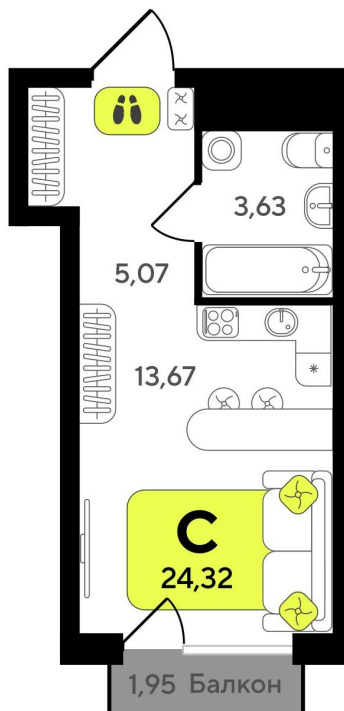

Номер: 642

Студия 24.32 м²

Отсканируйте QR-код и
смотрите на сайте
окинава.рф

4 950 000 руб.

В ипотеку от 16 543 руб.

Корпус

Дом Огня

Этаж

16

Секция

6

19.09.2024, 21:52

Не является публичной офертой, цена может быть скорректирована. Информация взята с сайта «окинава.рф»

На этаже 16

Студия 24.32 м²

19.09.2024, 21:52