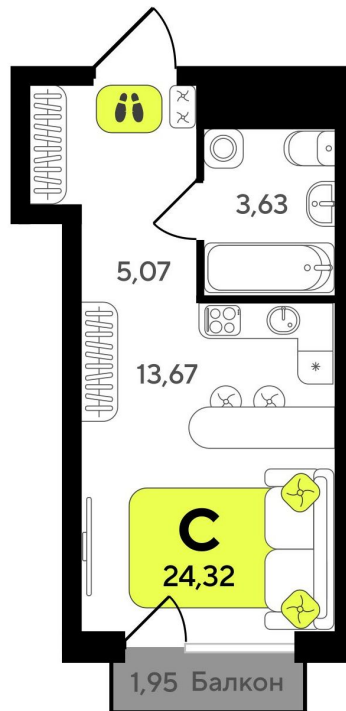

Номер: 630

Студия 24.32 м²

Отсканируйте QR-код и
смотрите на сайте
окинава.рф

4 950 000 руб.

В ипотеку от 16 543 руб.

Корпус

Дом Огня

Этаж

15

Секция

6

19.09.2024, 22:11

Не является публичной офертой, цена может быть скорректирована. Информация взята с сайта «окинава.рф»

На этаже 15

Студия 24.32 м²

19.09.2024, 22:11