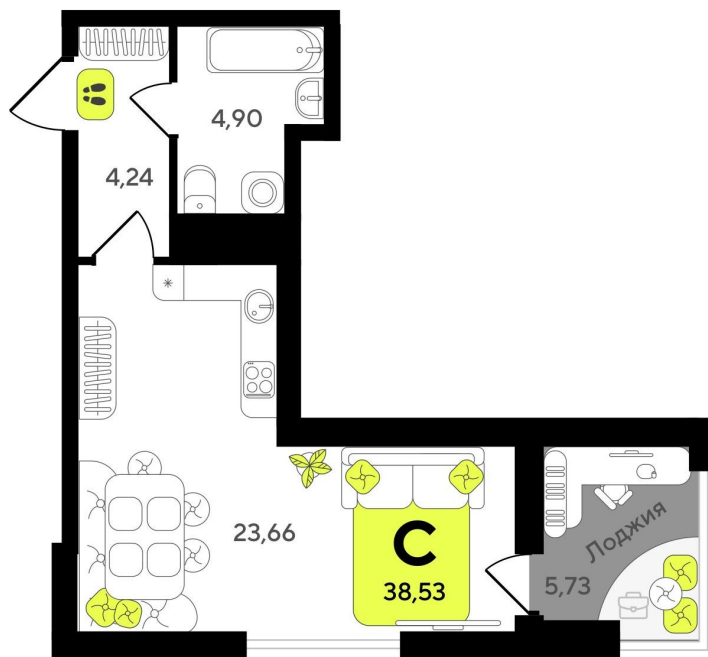

Номер: 112

Студия 38.53 м²

Отсканируйте QR-код и
смотрите на сайте
окинава.рф

6 060 000 руб.

В ипотеку от 19 317 руб.

Корпус

Дом Огня

Этаж

12

Секция

2

07.11.2024, 02:59

Не является публичной офертой, цена может быть скорректирована. Информация взята с сайта «окинава.рф»

На этаже 12

Студия 38.53 м²

07.11.2024, 02:59