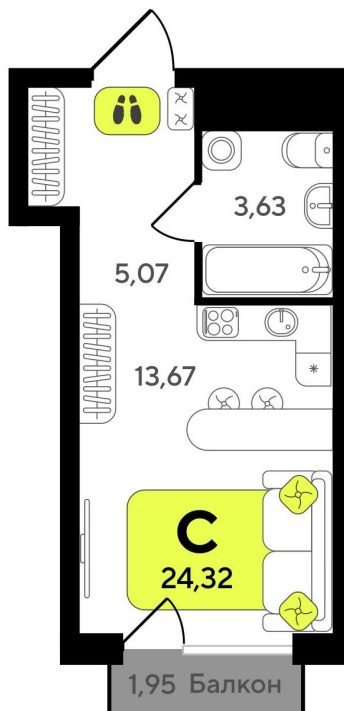

Номер: 546

Студия 24.32 м²

Отсканируйте QR-код и
смотрите на сайте
окинава.рф

4 960 000 руб.

В ипотеку от 16 409 руб.

Корпус

Дом Огня

Этаж

8

Секция

6

07.11.2024, 03:46

Не является публичной офертой, цена может быть скорректирована. Информация взята с сайта «окинава.рф»

На этаже 8

Студия 24.32 м²

07.11.2024, 03:46